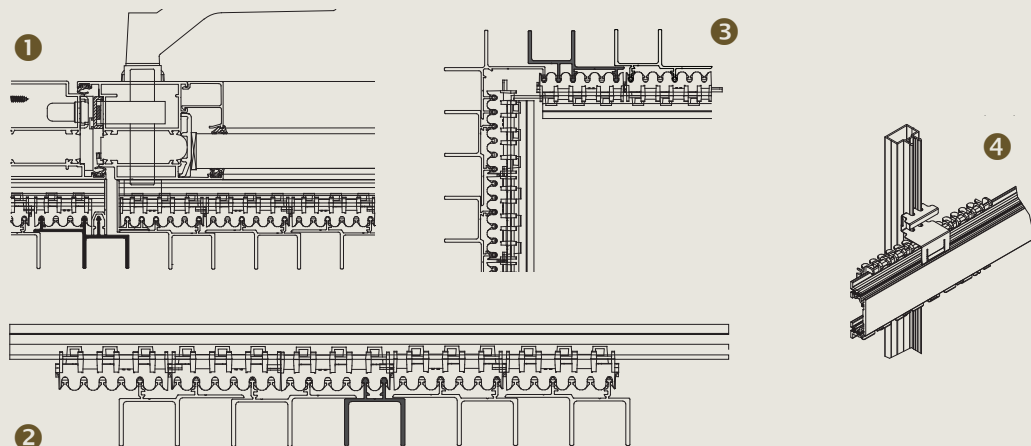

## Overzicht gamma

Linarte® BLOCK 16

Linarte® BLOCK 16L

Linarte® BLOCK 25

Linarte® CONE

Linarte® EVEN

### Afwerkingsprofielen

Naast de basisprofielen beschikt het Linarte gamma over een breed aanbod aan afwerkingsprofielen voor een naadloze en vlotte integratie. De **pasprofielen (1)** worden zowel gebruikt in combinatie met buitenhoekprofielen, als voor aansluiting naast poorten of deuren. De **wisselprofielen (2)** maken een symmetrische afwerking mogelijk rond ramen of deuren. Op die manier eindigt de wand aan beide zijden met een hoge of een lage kant van het profiel. Met verschillende types buiten- en binnenhoekprofielen creëer je een uniforme naadloze **hoekafwerking (3)**. De unieke **brandclips (4)** verzekert de verankering van de profielen bij brand en voldoet zo ook aan specifieke lokale wetgeving.